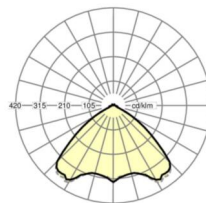

параметры

номер заказа	18584306600
код EAN	4020863362455
номер таможенного тарифа	94051190
Знак прохождения контроля	IP 20, класс защиты I, ENEC10 VDE, F, HACCP DIN10500/Food/IFS-пригодность для применения/BRC, Indoor, CE
Степень ударпрочности IK	IK03 (-20°C bis 35°C)
Температура окружения	ta -20°C в 35°C
Особые свойства	Готовность к IoT «Ready for IoT»
Гарантийный срок	5 лет
Государственные программы поддержки	BEG - государственные субсидии для энергосберегающих зданий (действительна только для Германии)

электротехника

Балласт	Электронный драйвер DALI2 (1 штука)
Мощность системы	53W
сетевое напряжение	230V/50Hz
автоматический предохранитель (пусковой ток)	13 штук/B10, 22 штук/B16, 21 штук/C10, 36 штук/C16
класс энергосбережения/Источник света	C

Оптика

Оснастка	LED, цветопередача/оттенок света CRI ≥ 80 / 4000K
Допуск для координаты цветности (MacAdam)	3SDCM
Фотобиологическая безопасность (светильник)	RG1
Номинальный световой поток	9225lm
Срок службы LED	50000h L80/B10 (Tq 35°C)
светоотдача светильников	175lm/W
Угол излучения	105° (C0) / 105° (C90)
UGR поп./вдоль	23.6 / 23.9

DEEP-LINK

<https://www.regiolux.de/ru/article/18584306600>

Ссылка	LED 9000lm 840
ηLB	100 %
Φ ↓/↑	98 % / 2 %
UGR поп./вдоль	23.6 / 23.9