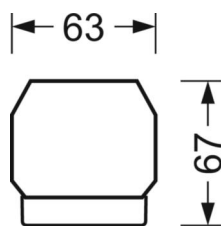

DEEP-LINK

<https://www.regiolux.de/ru/article/18584306600>

Ссылка	LED 9000lm 840
ηLB	100 %
Φ ↓/↑	98 % / 2 %
UGR поп./вдоль	23.6 / 23.9

Механика

цвет корпуса	белый стандартный для электротехники RAL 9016
размеры (LxWxH/DxH)	1531mm x 55mm x 37mm
вес (нетто)	1.9kg
Вид монтажа	сборка трековых систем

размеры

L	1531 mm	Длина
В	55 mm	Ширина
н	37 mm	Высота