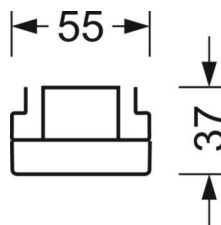

Оптика

Оснастка	LED, цветопередача/оттенок света CRI ≥ 80 / 4000K
Допуск для координаты цветности (MacAdam)	3SDCM
Фотобиологическая безопасность (светильник)	RG1
Номинальный световой поток	9225lm
Срок службы LED	50000h L80/B10 (Tq 35°C)
светоотдача светильников	175lm/W
Угол излучения	105° (C0) / 105° (C90)
UGR поп./вдоль	23.6 / 23.9

DEEP-LINK

<https://www.regiolux.de/ru/article/18584306600>

Ссылка	LED 9000lm 840
ηLB	100 %
Φ ↓/↑	98 % / 2 %
UGR поп./вдоль	23.6 / 23.9

Механика

цвет корпуса	белый стандартный для электротехники RAL 9016
размеры (LxWxH/DxH)	1531mm x 55mm x 37mm
вес (нетто)	1.9kg
Вид монтажа	сборка трековых систем

размеры

L	1531 mm	Длина
В	55 mm	Ширина
н	37 mm	Высота